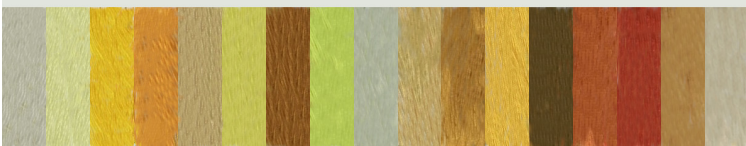

# Two Petals Thread Colour Chart

Colours available in: SPC120 - Spun Polyester Thread  
BP150 - Textured Polyester Thread

Blk Nat Wht 925

101 102 103 104 105 106 108 109 111 116 118 119 120 127 128 132 141

201 203 204 205 206 207 208 209 211 212 214 217 218 220 223 226 227 228 229 231 232 239 242 246 247 248 253 254 268

301 302 303 304 305 306 309 310 311 314 315 316 318 320 321 322 323 324 325 326 331 332 333 341 351 352