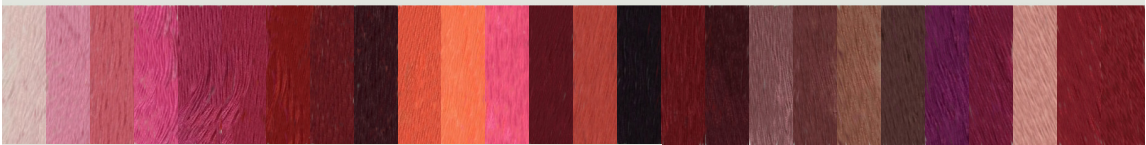

# Two Petals Thread Colour Chart

Colours available in: SPC120 - Spun Polyester Thread  
BP150 - Textured Polyester Thread

Blk Nat Wht 925

101 102 103 104 105 106 108 109 111 116 118 119 120 127 128 132 141

201 203 204 205 206 207 208 209 211 212 214 217 218 220 223 226 227 228 229 231 232 239 242 246 247 248 253 254 268

301 302 303 304 305 306 309 310 311 314 315 316 318 320 321 322 323 324 325 326 331 332 333 341 351 352