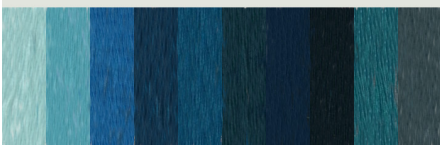

# Two Petals Thread Colour Chart

Colours available in: SPC120 - Spun Polyester Thread  
BP150 - Textured Polyester Thread

Blk Nat Wht 925

101 102 103 104 105 106 108 109 111 116 118 119 120 127 128 132 141

201 203 204 205 206 207 208 209 211 212 214 217 218 220 223 226 227 228 229 231 232 239 242 246 247 248 253 254 268

301 302 303 304 305 306 309 310 311 314 315 316 318 320 321 322 323 324 325 326 331 332 333 341 351 352

401 402 403 405 411 413 415 416 417 419 420 423 424 426 435

501 503 504 505 506 507 509 510 511 512 514 515 516 518 520 521 523 524 526 527 530 531 533 534 540 541

601 602 604 605 607 608 609 610 613 617